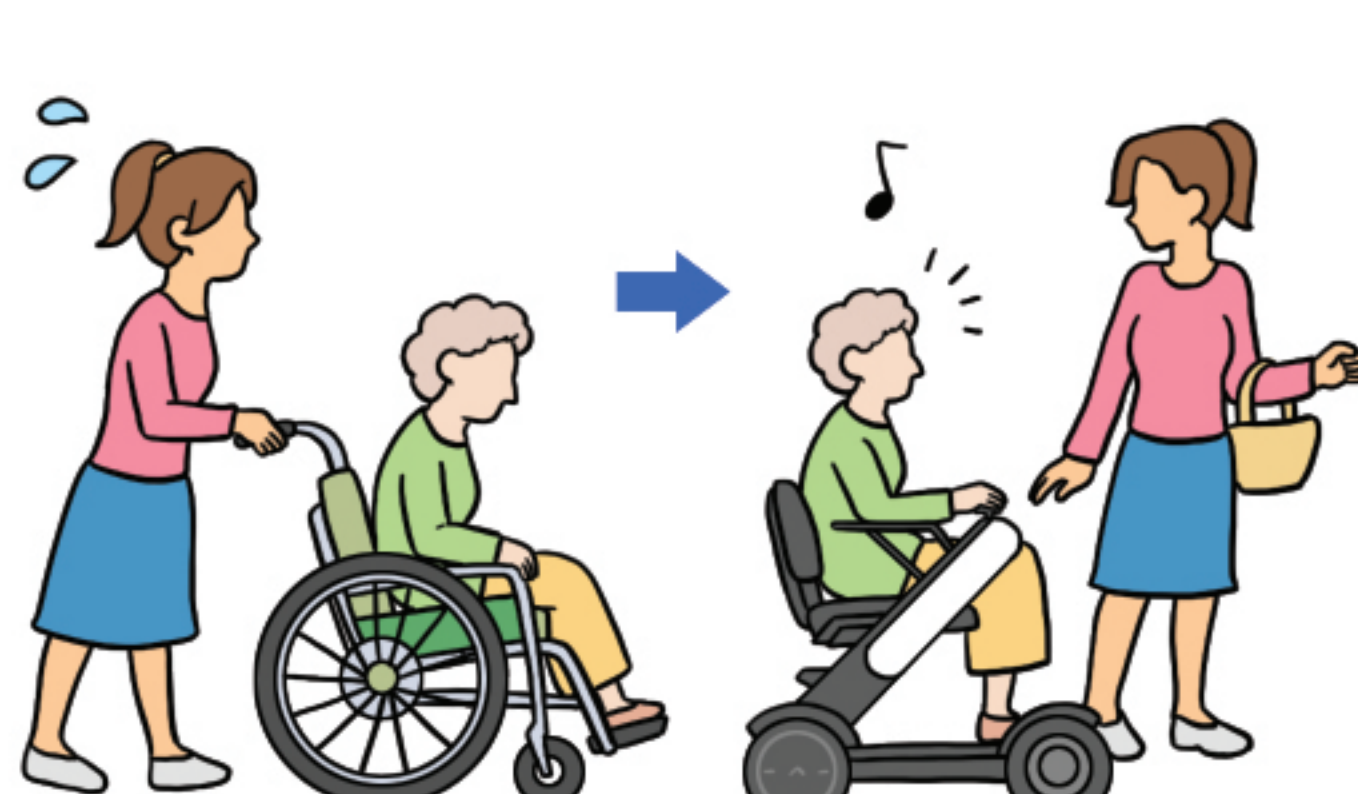

輕鬆分拆3個組件 方便放入車尾箱運送

電池可攜帶上飛機 助您走遍全世界

*鋰離子電池獲國際 IAPA 認可，符合飛機飛行條件

此租賃計劃旨在幫助短期復康需要之人士，出行更方便輕鬆，讓有卓越性能的 WHILL Model Ci 突破地形所限，助你隨時隨地暢遊香港！

出行更輕鬆

照顧更貼心

生活更方便

租賃計劃選項