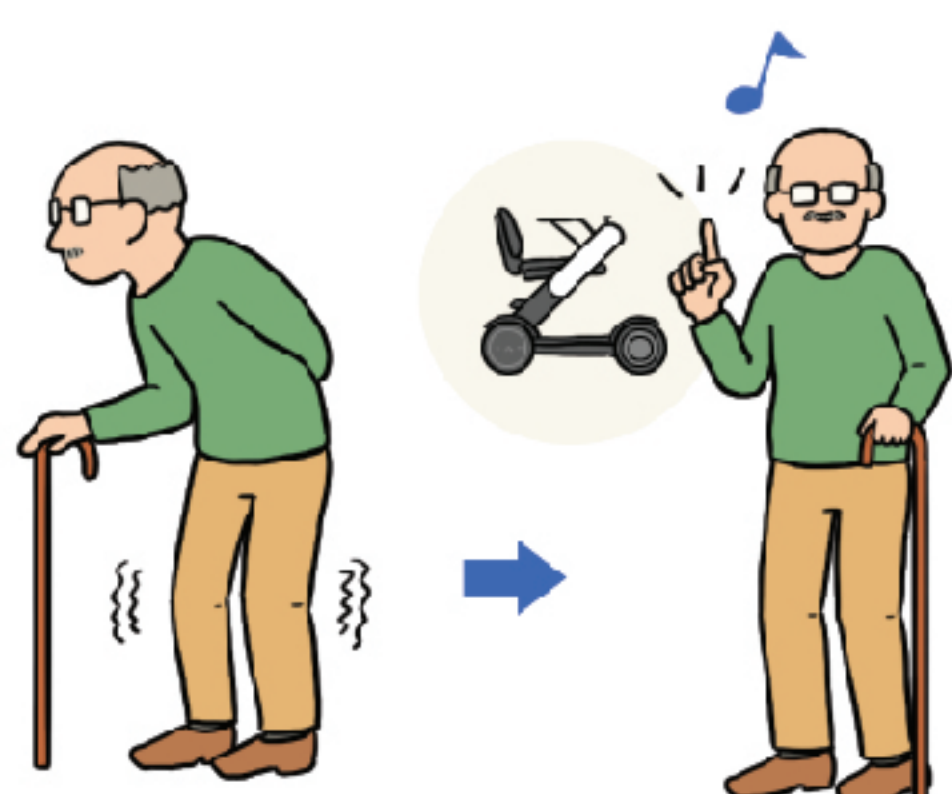

專利全向輪設計 突破地形限制

輕鬆分拆3個組件 方便放入車尾箱運送

電池可攜帶上飛機 助您走遍全世界

*鋰離子電池獲國際 IAPA 認可，符合飛機飛行條件

此租賃計劃旨在幫助短期復康需要之人士，出行更方便輕鬆，讓有卓越性能的 WHILL Model Ci 突破地形所限，助你隨時隨地暢遊香港！

出行更輕鬆